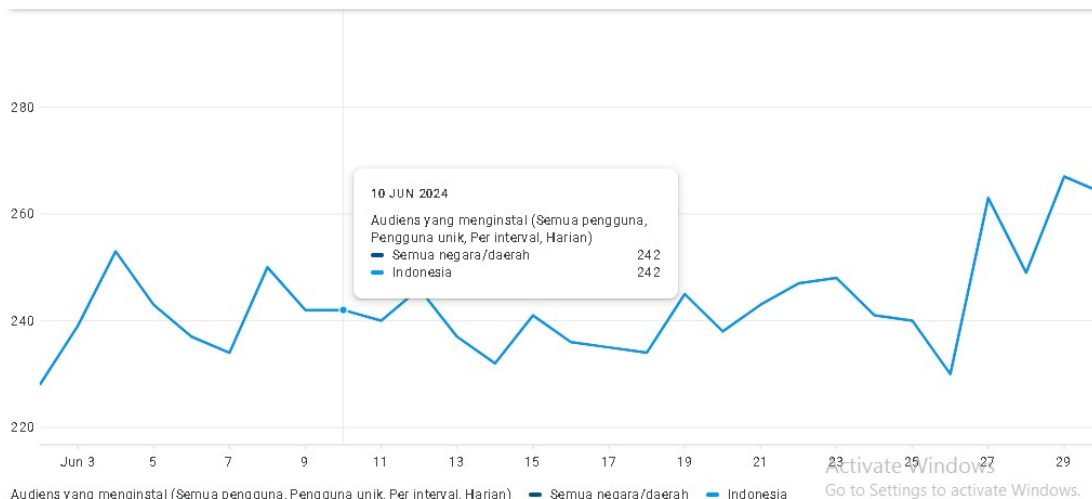

Semua aplikasi

Statistik

Laporan tersimpan

- Dasbor
- Kotak Masuk 6
- Statistik
- Ringkasan publikasi

Statistik aplikasi

Konfigurasi laporan

Simpan laporan ini Ekspor laporan 30 hari terakhir

Audien yang menginstal Pengguna unik, Per interval, Harian Edit Pilih metrik lain

Rilis

Ringkasan rilis

Lihat menurut: Negara/wilayah Semua negara/daerah Indonesia

Statistik

Laporan tersimpan

Analisis perubahan

Sertakan Negara/wilayah yang dipilih

Negara/wilayah dengan perubahan terbesar antara yang Anda pilih dan interval terakhir dengan data lengkap

Audien yang menginstal