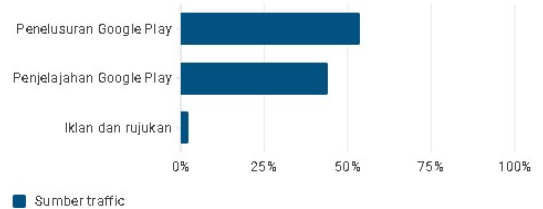

Jelajahi

Sumber traffic

Penelusuran Google Play, Penjelajahan Google Play, Iklan dan rujukan