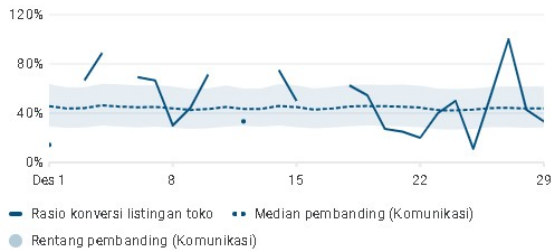

4.083★ Rating rata-rata sepanjang waktu

Performa listingan Play Store

Lihat analisis Store

Akuisisi listingan toko

82 +7,89%

Jelajahi

Rasio konversi listingan toko

41,41% +7,33%