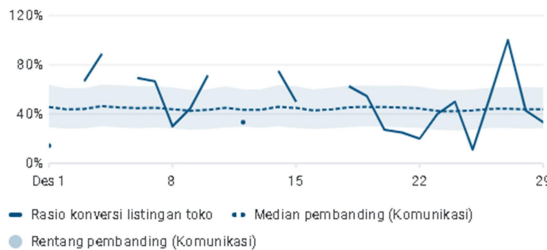

### Performa listingan Play Store

Lihat analisis Store

Akuisisi listingan toko

82 +7,89%

Jelajahi

Sumber traffic

Penelusuran Google Play, Penjelajahan Google Play, Iklan dan rujukan

Jelajahi

Rasio konversi listingan toko

41,41% +7,33%

Jelajahi

Negara/wilayah teratas

Indonesia

Jelajahi

Semua aplikasi

Statistik