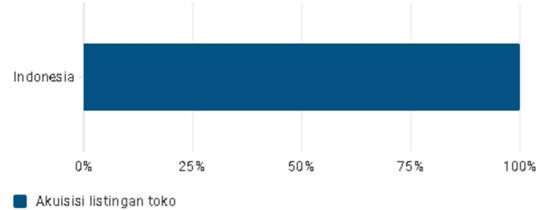

### Performa listingan Play Store

Lihat analisis Store

Akuisisi listingan toko

82 +7,89%

Jelajahi

Sumber traffic

Penelusuran Google Play, Penjelajahan Google Play, Iklan dan rujukan

Jelajahi

Rasio konversi listingan toko

41,41% +7,33%

Jelajahi

Negara/wilayah teratas

Indonesia

Jelajahi

Semua aplikasi

Statistik

Laporan tersimpan

- Dasbor
- Kotak Masuk 6
- Statistik
- Ringkasan publikasi

Statistik aplikasi

Konfigurasi laporan

Simpan laporan ini Ekspor laporan 30 hari terakhir

Audiens yang menginstal Pengguna unik, Per interval, Harian Edit Pilih metrik lain