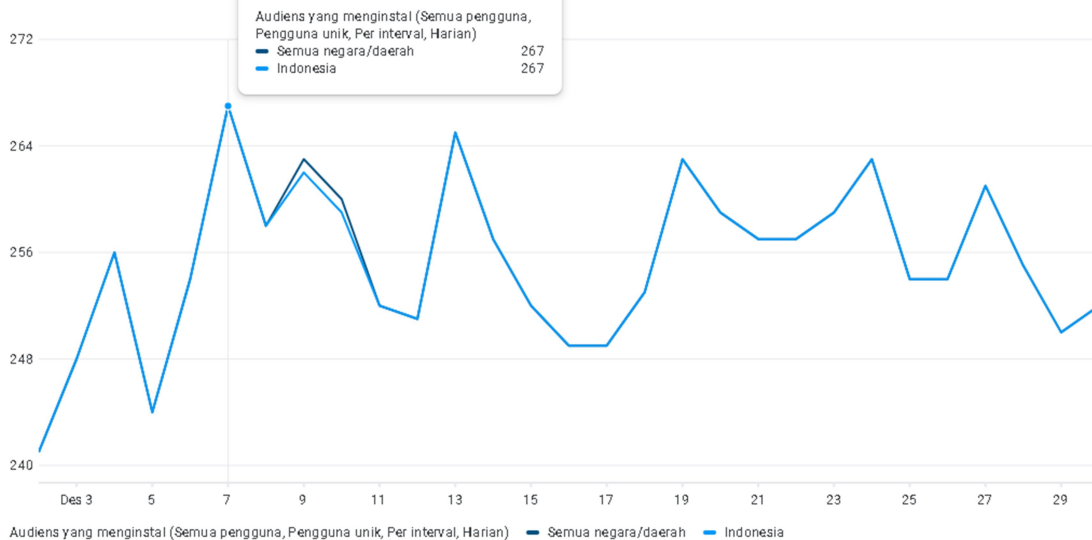

Rasio konversi listingan toko

41,41% +7,33%

Jelajahi

Negara/wilayah teratas

Indonesia

Jelajahi

Semua aplikasi

Statistik

Laporan tersimpan

- Dasbor
- Kotak Masuk 6
- Statistik
- Ringkasan publikasi

Statistik aplikasi

Konfigurasi laporan

Simpan laporan ini Ekspor laporan 30 hari terakhir

Audiens yang menginstal Pengguna unik, Per interval, Harian Edit Pilih metrik lain

Rilis

Ringkasan rilis

Lihat menurut: Negara/wilayah Semua negara/daerah X Indonesia X

Seri waktu

Analisis perubahan

Sertakan Negara/wilayah yang dipilih

Negara/wilayah dengan perubahan terbesar antara **INDONESIA** yang Anda pilih dan interval terakhir dengan data lengkap