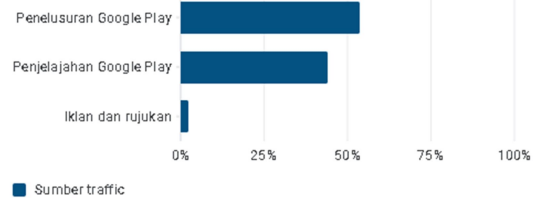

### Performa listingan Play Store

Lihat analisis Store

Akuisisi listingan toko

82 +7,89%

Jelajahi

Sumber traffic

Penelusuran Google Play, Penjelajahan Google Play, Iklan dan rujukan

Jelajahi