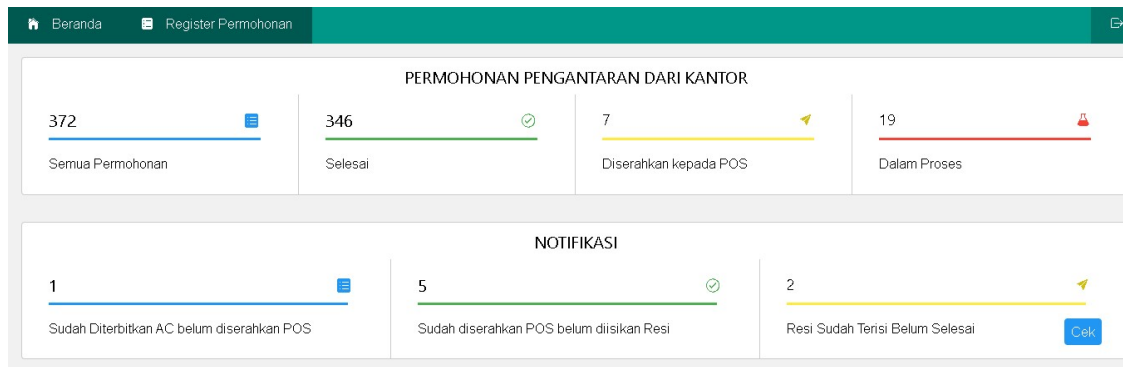

## A. DATA APLIKASI

DATA PERMOHONAN LAYANAN MENDOAN SENJA

TANGGAL 1 OKTOBER 2023 SAMPAI DENGAN TANGGAL 31 DESEMBER 2023

No	Nomor Perkara	Nama Pihak	Jenis	Tanggal Permohonan	Resi	Status
1.	1777/Pdt.G/2023/PA.Ba	UMMU JARIYAH binti FATHULLOH	Akta Cerai	02/10/2023	P2310250039725	Selesai
2.	1772/Pdt.G/2023/PA.Ba	KHUJAEMAH Binti SOYARI	Akta Cerai	02/10/2023	P2310250042935	Selesai
3.	1788/Pdt.G/2023/PA.Ba	JUMIATI Binti SUNARYO	Akta Cerai	03/10/2023	P2310250096830	Selesai
4.	1797/Pdt.G/2023/PA.Ba	FITRIANI Binti SUPADI	Akta Cerai	03/10/2023	P2310250096495	Selesai
5.	969/Pdt.G/2023/PA.Ba	TRİYANTI binti MACHIDI	Akta Cerai	03/10/2023	P2310250038947	Selesai
6.	1581/Pdt.G/2023/PA.Ba	ISMAWATI	Akta Cerai	05/10/2023	P2311010064370	Selesai
7.	995/Pdt.G/2023/PA.Ba	Leli Mukaromah binti Muchalim	Akta Cerai	05/10/2023	P2310250117904	Selesai
8.	1763/Pdt.G/2023/PA.Ba	SULASTRI BINTI SUJATMO	Akta Cerai	05/10/2023	P2310250041900	Selesai
9.	1827/Pdt.G/2023/PA.Ba	IRMA SILFIATUN binti SISWOYO	Akta Cerai	09/10/2023	P2310300116807	Selesai
10.	1806/Pdt.G/2023/PA.Ba	SAIDAH Binti SUYONO CAHYO	Akta Cerai	11/10/2023	P2310300117246	Selesai
11.	1599/Pdt.G/2023/PA.Ba	SANTOSA bin KARJONO	Akta Cerai	11/10/2023	P2310120050218	Selesai
12.	1861/Pdt.G/2023/PA.Ba	PARTINI binti MARKONI	Akta Cerai	12/10/2023	P2310310051987	Selesai
13.	1843/Pdt.G/2023/PA.Ba	Dwi Setyaningsih Binti Imam Saefudin Sukirno	Akta Cerai	12/10/2023	P2311060105189	Selesai